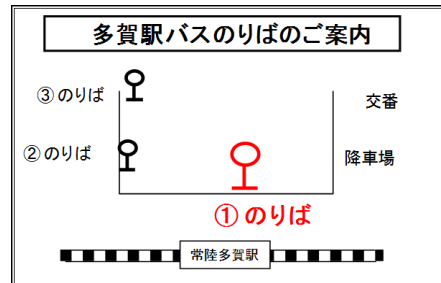

【備考】
※ 多賀駅行
無印 平和台壘園行

●常陸多賀駅【①のりば】から
3又は4 日立駅行きで『運動公園前』下車
《所要時間 約10分 片道¥240》

多賀駅発【平日】	多賀駅発【土日祝】
7 : 00	7 : 03
7 : 15	7 : 37
7 : 31	8 : 07
7 : 41	9 : 07
7 : 53	10 : 07
8 : 09	11 : 07
8 : 28	12 : 07
8 : 47	13 : 07
9 : 09	14 : 07
9 : 49	
10 : 11	
10 : 26	
10 : 41	
11 : 06	
11 : 41	
12 : 06	
12 : 41	
13 : 06	
13 : 41	