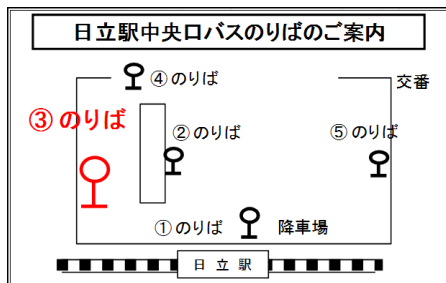

【備考】
※ 多賀駅行
無印 平和台壘園行

●常陸多賀駅【①のりば】から
3又は4 日立駅行きで『運動公園前』下車
《所要時間 約10分 片道¥240》

多賀駅発【平日】	多賀駅発【土日祝】
7 : 00	7 : 03
7 : 15	7 : 37
7 : 31	8 : 07
7 : 41	9 : 07
7 : 53	10 : 07
8 : 09	11 : 07
8 : 28	12 : 07
8 : 47	13 : 07
9 : 09	14 : 07
9 : 49	
10 : 11	
10 : 26	
10 : 41	
11 : 06	
11 : 41	
12 : 06	
12 : 41	
13 : 06	
13 : 41	