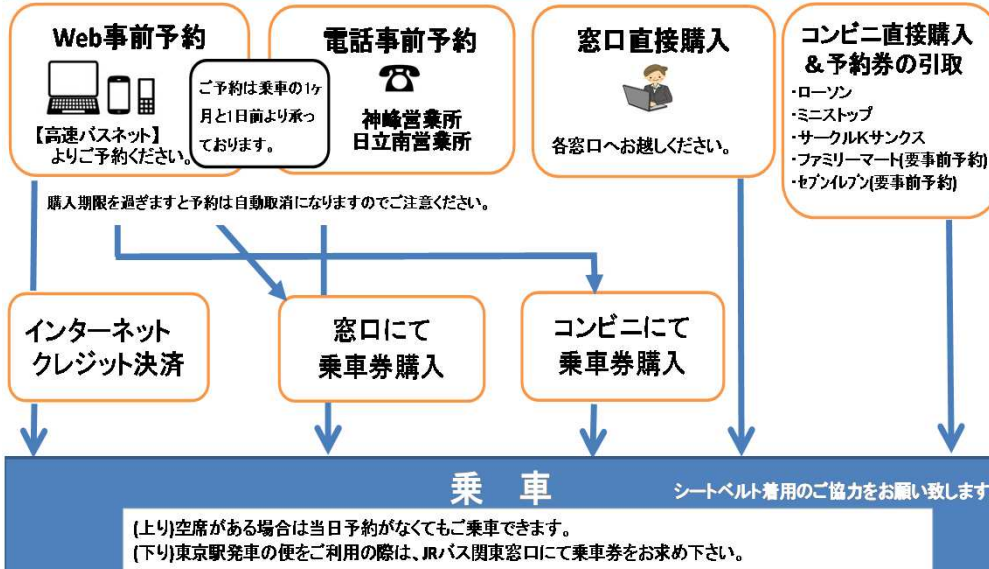

【往復乗車券】

(1)5日間有効の乗車券です。

高速バスネットより予約後、クレジット決済をされますとさらに5%引になります。

(2)変更をする際には、一度払い戻し後再購入ください。その際、手数料を申し受けます。

【早売1乗車券】

(1)乗車日の前日までにご購入頂くと15%引きになる乗車券です。

高速バスネットより予約後、クレジット決済をされますとさらに5%引になります。

(2)座席数に限りがあります。

(3)変更をする際には、一度払い戻し後再購入ください。その際、手数料を申し受けます。

【ミッドナイトひたち号乗車券】

(1)往復乗車券はご利用頂けません。

(2)高速バスネットより予約後、クレジット決済をされますとさらに5%引になります。

(3)往復乗車券からミッドナイトひたち号へ乗車変更をされる場合は、往復乗車券を払い戻し後、ミッドナイトひたち号乗車券をお求めください。

＊ ＊ 12/1より予約した乗車券の引取り期限が変更になります。 ＊ ＊

予約日	乗車日の7日前まで	乗車日の6日前～乗車日当日
引取期限	予約日を含め7日以内	乗車バス停発車時刻

重要! 日立・高萩線 回数券の

払い戻し期限が近づいています。

払戻し期限 2018年3月31日まで

2018年4月1日以降は払い戻しを承れなくなります。お早目にお近くの窓口へお越しください。

12/1より乗車当日の電話予約が可能です。

予約 & 乗車券発売

●日立電鉄交通サービス㈱ (電話予約受付時間)

神峰営業所 TEL 0294(21)5245 (10:00～18:00)

日立南営業所 TEL 0294(52)4029 (10:00～18:00)

日立案内所 TEL 0294(26)7121 (電話予約不可)

多賀店 TEL 0294(34)4156 (電話予約不可)

高萩やすんでっ亭 TEL 0293(22)2720 (電話予約不可)

●ジェイアールバス関東㈱

予約センター TEL 03(3844)0497

※上りはご予約がなくても空席がある場合はご乗車頂けます。

※下りは、東京駅窓口で乗車券をお求めください。

乗車券発売 東京駅 窓口

乗車変更の取扱いについて

乗車券の種類	購入方法	電話予約	電話予約	窓口予約
		窓口購入	コンビニ購入	窓口購入
普通乗車券	窓口で1回可	×	×	×
往復乗車券(5day)	×	×	×	×
早売1	×	×	×	×
ミッドナイトひたち	窓口で1回可	×	×	×

乗車券の種類	購入方法	WEB予約	WEB予約	WEB予約
		WEB決済	窓口購入	コンビニ購入
普通乗車券	WEBで3回可	×	×	×
往復乗車券(5day)	WEBで3回可	×	×	×
早売1	WEBで3回可	×	×	×
ミッドナイトひたち	WEBで3回可	×	×	×

※乗車変更ができない乗車券(×印)は、一度払い戻し後再度乗車券をお求めください。

乗車日当日の乗車券の取扱いについて

購入箇所	購入期限
窓口	発車時刻
バスネット	乗車バス停発車時刻
コンビニ	始発バス停発車時刻60分前

高速バス東京線 乗車券のご予約・ご購入方法

WEB予約 & WEB決済

●スマホ・パソコンからの予約(午前5:00～翌1:00)

www.kousokubus.net

- ①WEBで予約後、クレジットカードで決済されますと、さらに5%引になります。
- ②ログイン画面より座席の選択ができます。(女性優先席の選択も可能です。)
- ③ご乗車されるバス停の発車時刻まで、乗車券の購入が可能です。
- ④WEB決済をした乗車券は、ログイン画面より3回まで変更が可能です。
- ⑤WEB決済をした予約の変更・払戻の期限は乗車バス停の10分前まで可能です。

駐車場のご案内

・新田中内 (1回300円/120時間まで。120時間超過24時間につき300円)

・穂積家(5台 無料)

・神峰営業所(1回300円/5日間まで。6日目以降1日につき300円)【予約制】

・高萩駅前(20台 無料)【予約制】

詳しくは

高速バスネット

日立電鉄交通サービス

JRバス関東

検索