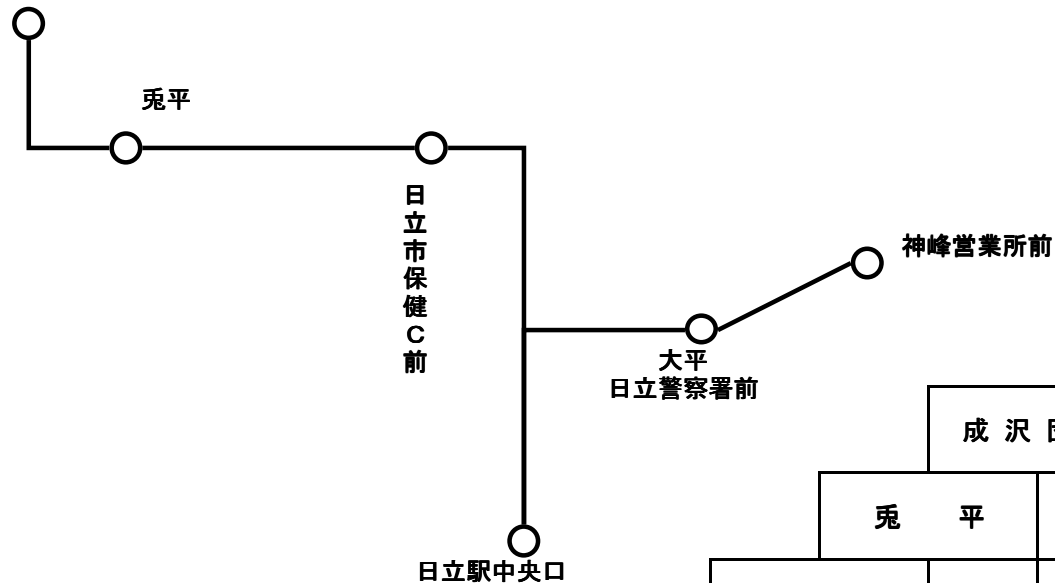

2014/4/1改訂版

42 神峰営業所前～大平・日立警察署前～日立駅中央口～銀行前～兔平～成沢団地 (441)

42 日立駅中央口～銀行前～兔平～成沢団地 (444)

成沢団地

	(円)						
	成沢団地						
	成沢団地	兔平	190	190	190	190	190
日立駅中央口							
日製病院前							
(電線工場入口) 日立市保健C前 (銀行前)							
(平和町) 日立駅中央口 (平和町)							
(中小路小学校前) 日立一高前 (戸の内)							
(もとみや児童公園入口) 大平・日立警察署前 (所沢)							
神峰営業所前							
	190	190	240	240	270	300	370