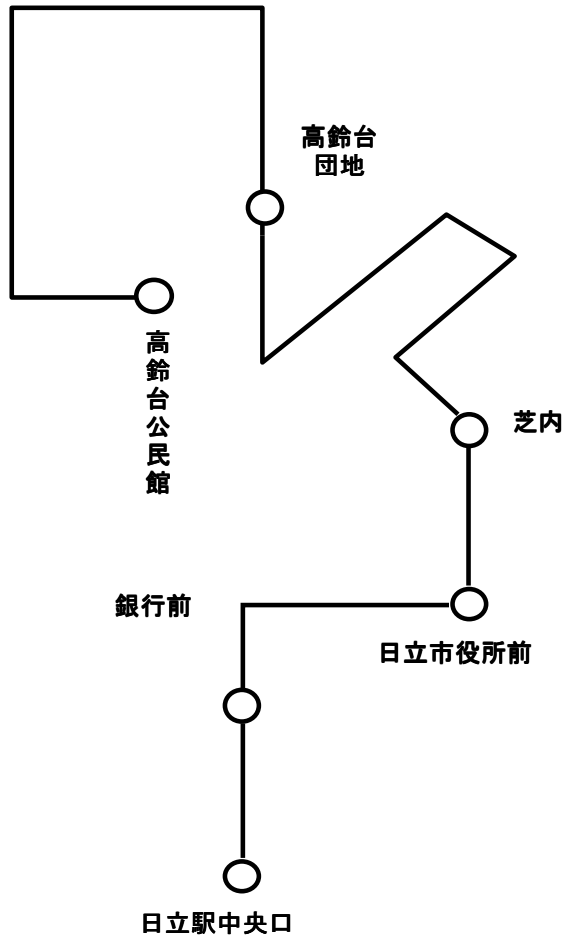

65 日立駅中央口～芝内～高鈴台団地～高鈴台公民館 (354)

					(円)
				高鈴台公民館前	
			鹿野場	190	
		芝内	190	190	
	日立市役所前 (銀行前)	190	190	210	
	弁天町	190	190	210	250
日立駅中央口	190	190	190	210	250